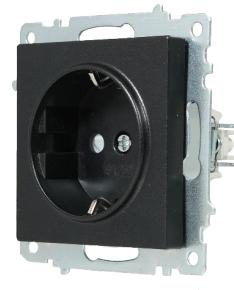

پریز ارت دار
MC2SE00B01