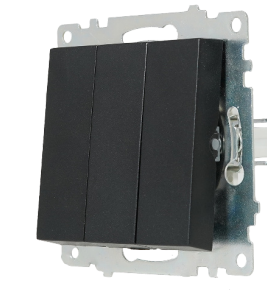

کلید سه پل روشنایی
MC2LS00B03