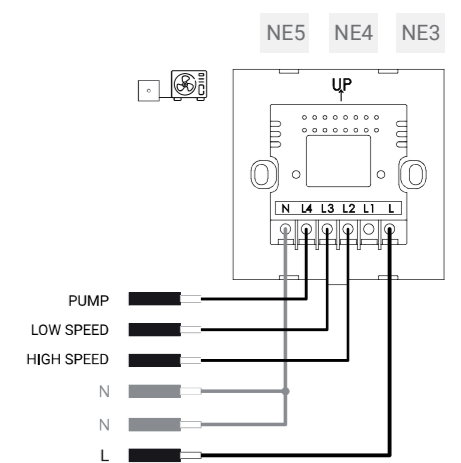

کلید دیمر NE5 NE4 NE3

مشخصات فنی کلید دیمر لمسی هوشمند

Input Voltage	110-250 VAC 50/60 Hz*
Max Outpt. Power	6A (per gang)
Works With (Lighting Switches)	Dimmable LED, Halogen & Incandescent Lamps
Working Temperature	-25 °C ~ +60 °C
Relative Humidity	≤ 93%
Dimensions	86(H) * 86(W) 42.8(D) mm

*تمام کلیدها برای نصب نیاز به سیم نول دارند.

مشخصات فنی کلید لمسی هوشمند

Input Voltage	110-250 VAC 50/60 Hz*
Max Outpt. Power	600W (per gang)
Works With (Lighting Switches)	Traditional, Fluorescent, Energy Savers, LED Bulbs
Works With (Bell & Curtain Switches)	Curtain motors | Bell Types
Working Temperature	-25 °C ~ +60 °C
Relative Humidity	≤ 93%
Dimensions	86(H) * 86(W) 42.8(D) mm

*تمام کلیدها برای نصب نیاز به سیم نول دارند.

کلیدهای یک تا سه پل با تغذیه DC

مشخصات فنی کلید لمسی هوشمند DC

Input Voltage	24 VDC
Max Outpt. Power	600W (per gang)
Works With (Lighting Switches)	Traditional, Fluorescent, Energy Savers, LED Bulbs
Working Temperature	-25 °C ~ +60 °C
Relative Humidity	≤ 93%
Dimensions	86(H) * 86(W) 42.8(D) mm

نقشه سیم کشی

کلیدهای یک تا چهار پل

کلید پرده برقی

نحوه قوطی گذاری

کادر دو خانه

۷۱ mm

دو کلید لمسی یا دو کادر یک خانه

۹۱ mm

کلید تبدیل

کلید کولر

کلید صلیبی