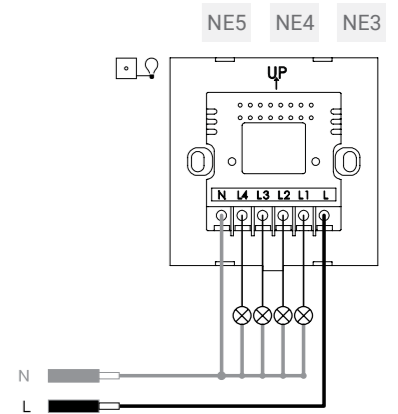

نقشه سیم کشی

کلیدهای یک تا چهار پل