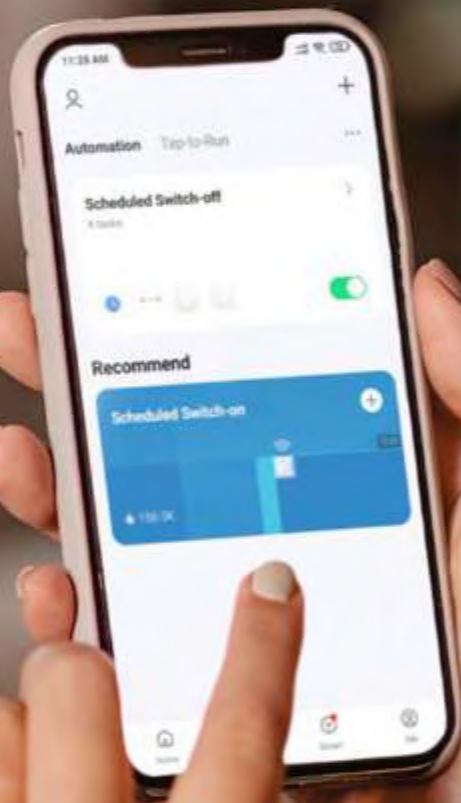

### مجهز به WI-FI

قابلیت اتصال به وای فای، امکان کنترل مستقیم از طریق اپلیکشن

### قابلیت تعریف سناریو

تعریف سناریوهای مختلف از طریق اپلیکشن خانه هوشمند قابلیت هماهنگی با دستگاه‌های دیگر برای اجرای سناریو

## SAMRT LIFE APP FEATURES

سناریوهای شرطی با سنسور حرکتی

تعریف تایمر

سناریو شرطی با سنسور نور

کنترل دمای خانه از راه دور

نسل پنجم کلیدهای INNOVA مبتنی بر پروتکل zigbee، به وسیله برنامه Smart Life شرکت Tuya قابل کنترل هستند.