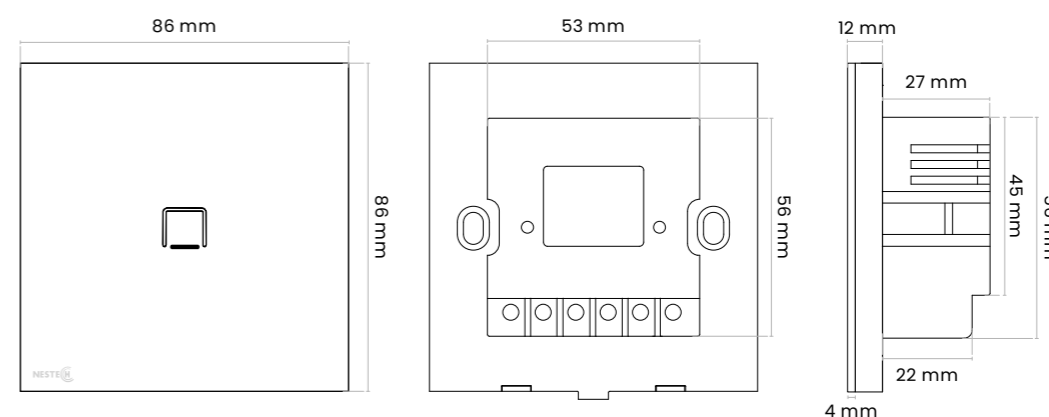

کلیدهای روشنایی یک تا چهار پل، کلید دیمر، کلید  
پرده، کلید کولر و کلید زنگ

کلید کولر

کلید روشنایی

کلید دیمر

کلید پرده

**INNOVA**  
3rd Generation

NI NESTECH®