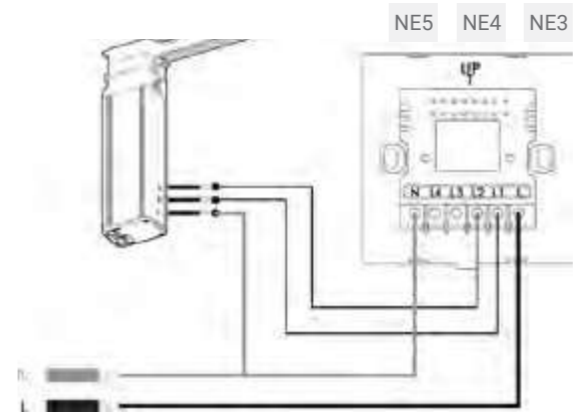

کلید پرده برقی