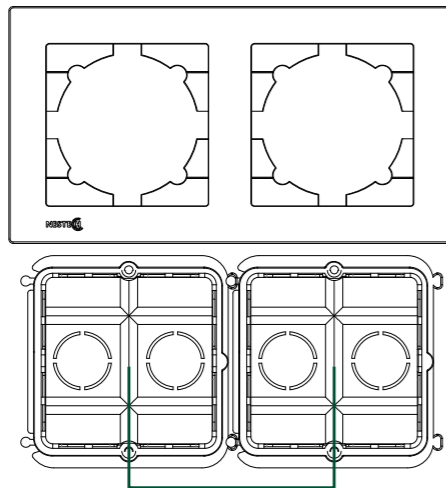

نقشه سیم کشی

کلیدهای یک تا چهار پل

کلید پرده برقی

نحوه قوطی گذاری

کادر دو خانه

۷۱ mm

دو کلید لمسی یا دو کادر یک خانه

۹۱ mm