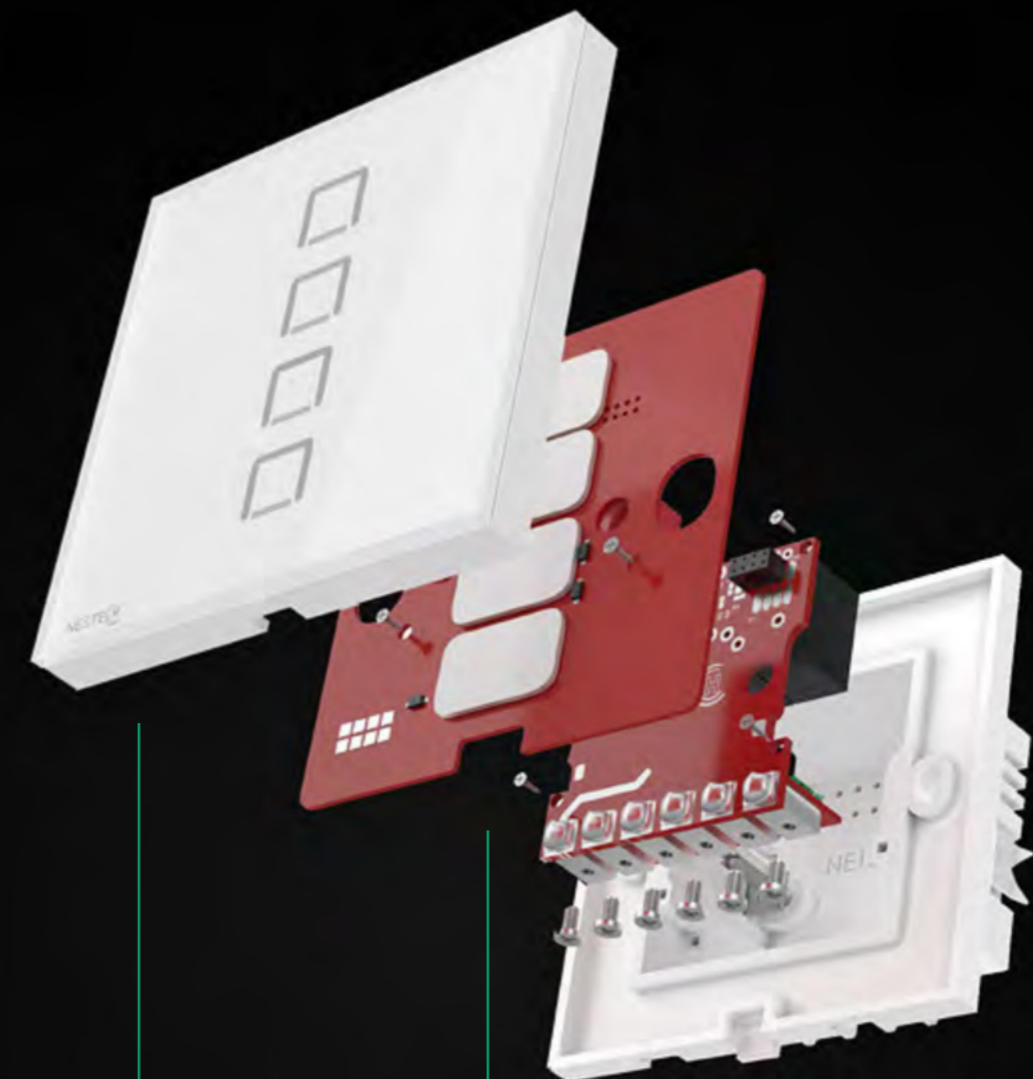

## THE SYSTEM PRINCIPLE

کریستال Full-Tempered،  
نشکن و ضد خش

مکانیزم الکترونیکی شامل تاج  
خازنی و رله های سفارشی شده

محفظه با متریال  
پلی کربنات ضد اشتعال

STRIKING IN  
MATERIAL  
AND COLOUR

NESTECH