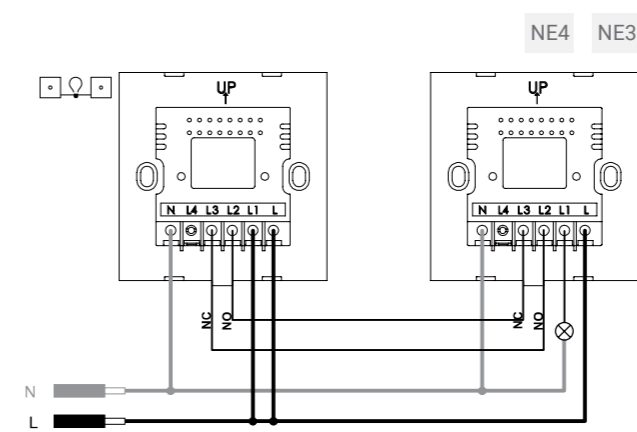

کلید دیمر NE5 NE4 NE3

مشخصات فنی کلید دیمر لمسی هوشمند

Input Voltage	110-250 VAC 50/60 Hz*
Max Outpt. Power	6A (per gang)
Works With (Lighting Switches)	Dimmable LED, Halogen & Incandescent Lamps
Working Temperature	-25 °C ~ +60 °C
Relative Humidity	≤ 93%
Dimensions	86(H) * 86(W) 42.8(D) mm

*تمام کلیدها برای نصب نیاز به سیم نول دارند.

مشخصات فنی کلید لمسی هوشمند

Input Voltage	110-250 VAC 50/60 Hz*
Max Outpt. Power	600W (per gang)
Works With (Lighting Switches)	Traditional, Fluorescent, Energy Savers, LED Bulbs
Works With (Bell & Curtain Switches)	Curtain motors | Bell Types
Working Temperature	-25 °C ~ +60 °C
Relative Humidity	≤ 93%
Dimensions	86(H) * 86(W) 42.8(D) mm

*تمام کلیدها برای نصب نیاز به سیم نول دارند.

کلیدهای یک تا سه پل با تغذیه DC

مشخصات فنی کلید لمسی هوشمند DC

Input Voltage	24 VDC
Max Outpt. Power	600W (per gang)
Works With (Lighting Switches)	Traditional, Fluorescent, Energy Savers, LED Bulbs
Working Temperature	-25 °C ~ +60 °C
Relative Humidity	≤ 93%
Dimensions	86(H) * 86(W) 42.8(D) mm

نقشه سیم کشی

کلیدهای یک تا چهار پل

کلید پرده برقی

نحوه قوطی گذاری

کادر دو خانه

۷۱ mm

دو کلید لمسی یا دو کادر یک خانه

۹۱ mm

کلید تبدیل

کلید کولر

کلید صلیبی