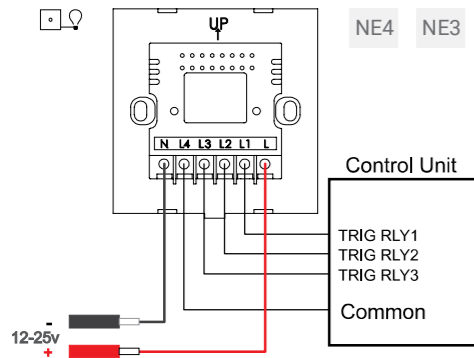

\*تمام کلیدها برای نصب نیاز به سیم نول دارند.

مشخصات فنی کلید لمسی هوشمند

<b>Input Voltage</b>	110-250 VAC 50/60 Hz*
<b>Max Outpt. Power</b>	600W (per gang)
<b>Works With (Lighting Switches)</b>	Traditional, Fluorescent, Energy Savers, LED Bulbs
<b>Works With (Bell &amp; Curtain Switches)</b>	Curtain motors   Bell Types
<b>Working Temperature</b>	-25 °C ~ +60 °C
<b>Relative Humidity</b>	≤ 93%
<b>Dimensions</b>	86(H) * 86(W) 42.8(D) mm

\*تمام کلیدها برای نصب نیاز به سیم نول دارند.

کلیدهای یک تا سه پل با تغذیه DC

مشخصات فنی کلید لمسی هوشمند DC

<b>Input Voltage</b>	24 VDC
<b>Max Outpt. Power</b>	600W (per gang)
<b>Works With (Lighting Switches)</b>	Traditional, Fluorescent, Energy Savers, LED Bulbs
<b>Working Temperature</b>	-25 °C ~ +60 °C
<b>Relative Humidity</b>	≤ 93%
<b>Dimensions</b>	86(H) * 86(W) 42.8(D) mm